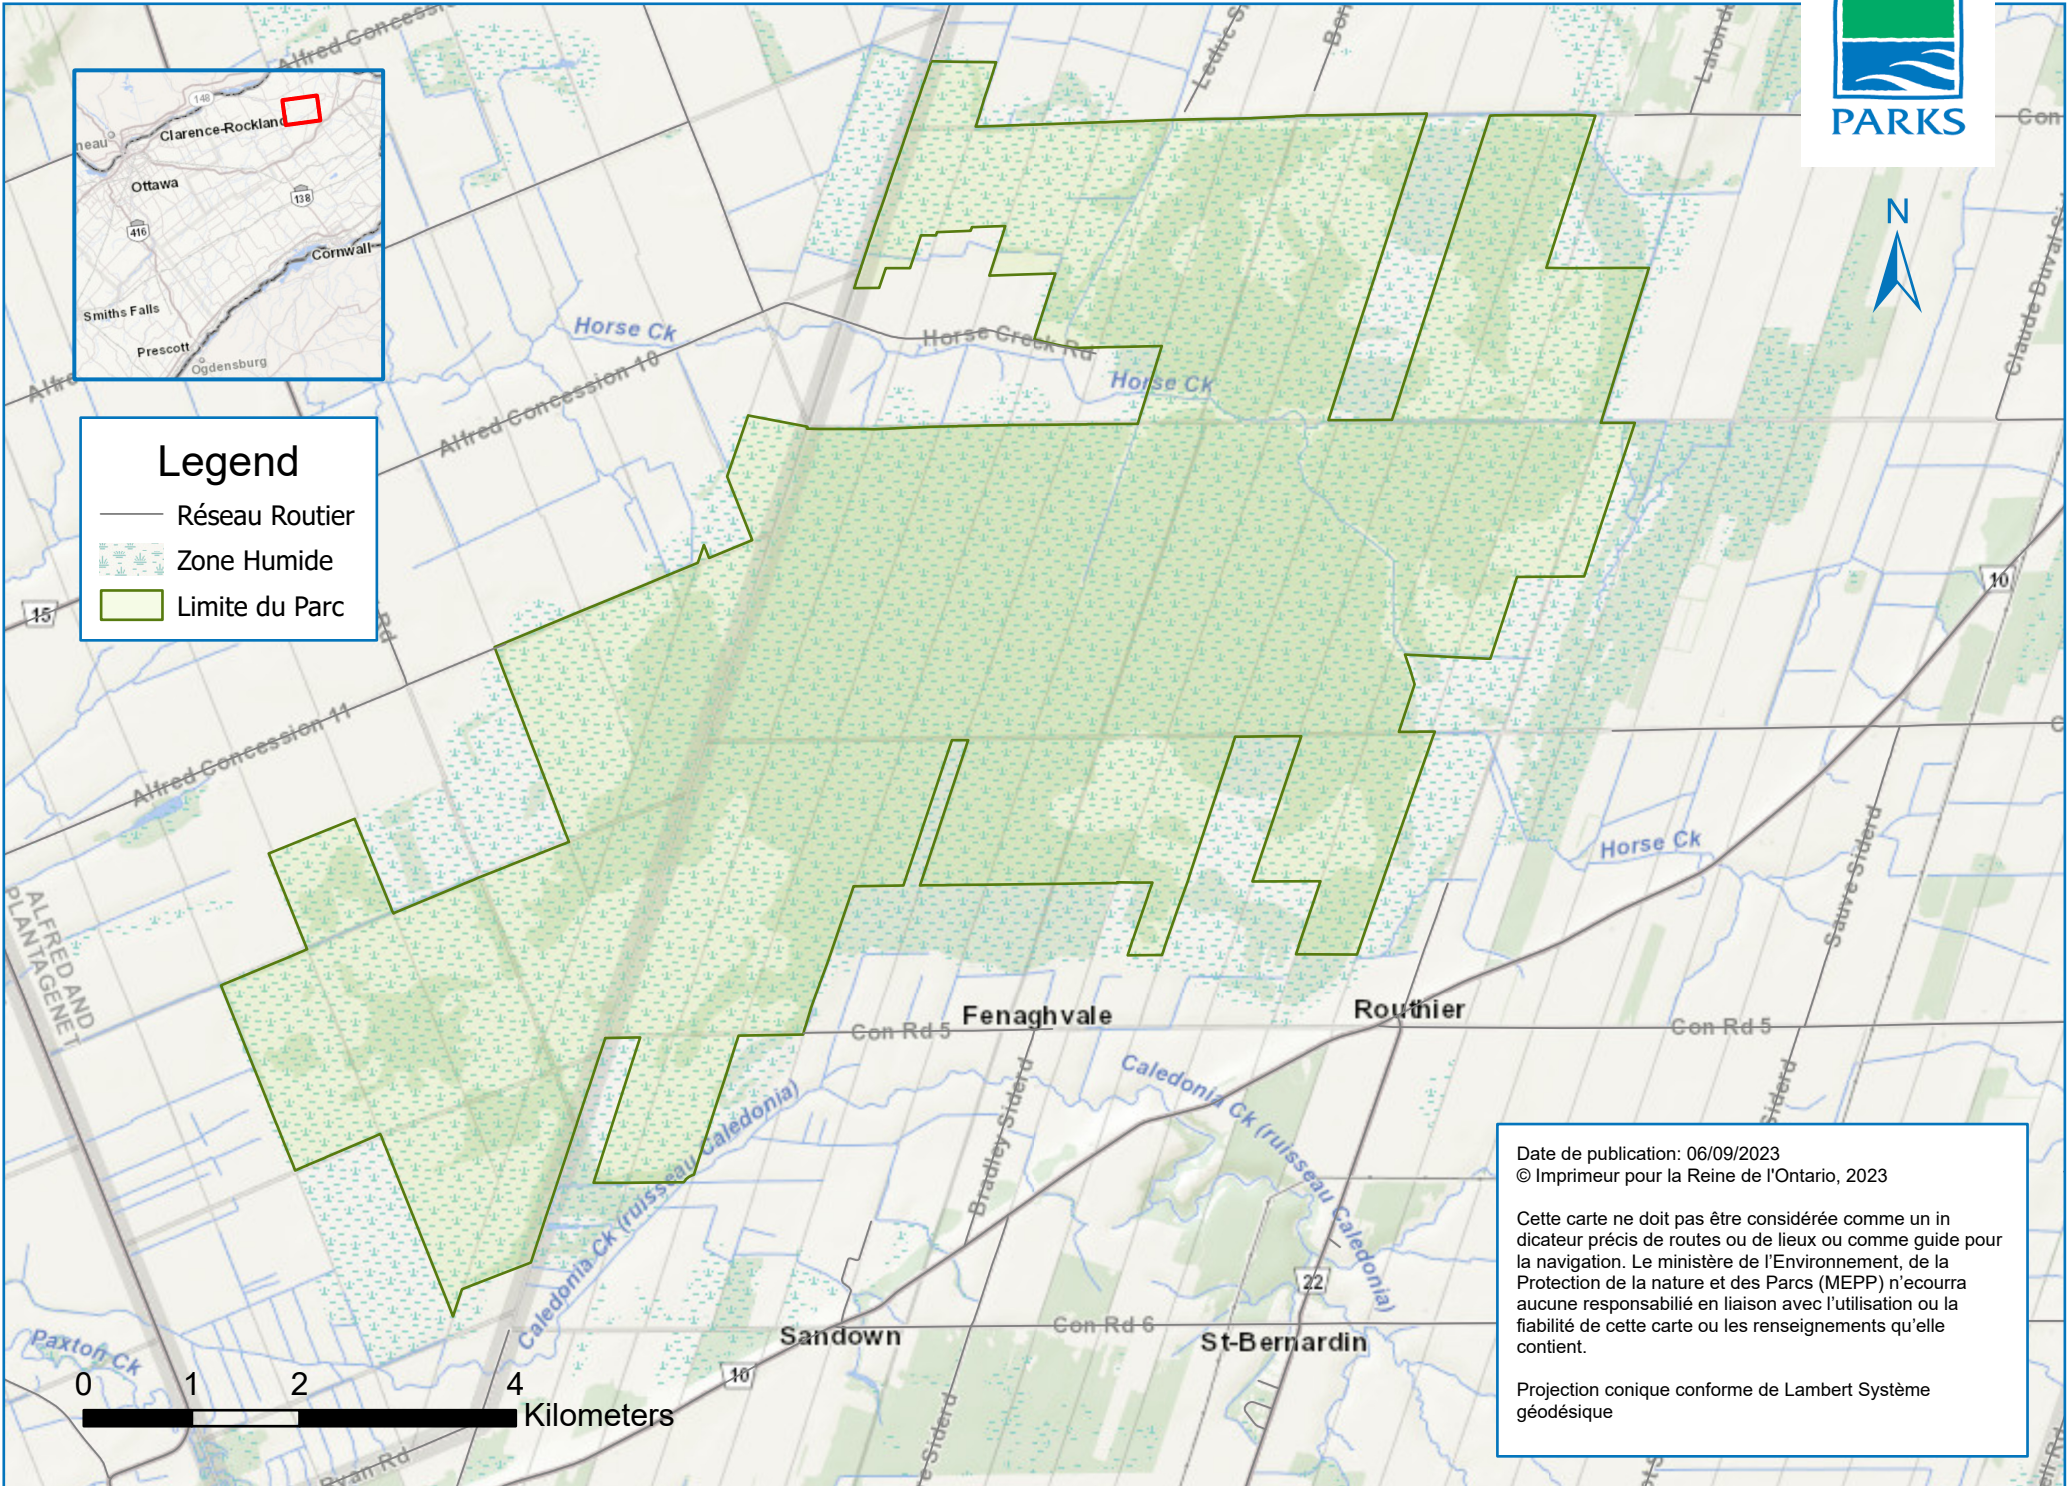

Parc Provincial Alfred Bog

Legend

- Réseau Routier
- Zone Humide
- Limite du Parc

Date de publication: 06/09/2023
© Imprimeur pour la Reine de l'Ontario, 2023

Cette carte ne doit pas être considérée comme un indicateur précis de routes ou de lieux ou comme guide pour la navigation. Le ministère de l'Environnement, de la Protection de la nature et des Parcs (MEPP) n'encourra aucune responsabilité en liaison avec l'utilisation ou la fiabilité de cette carte ou les renseignements qu'elle contient.

Projection conique conforme de Lambert Système géodésique